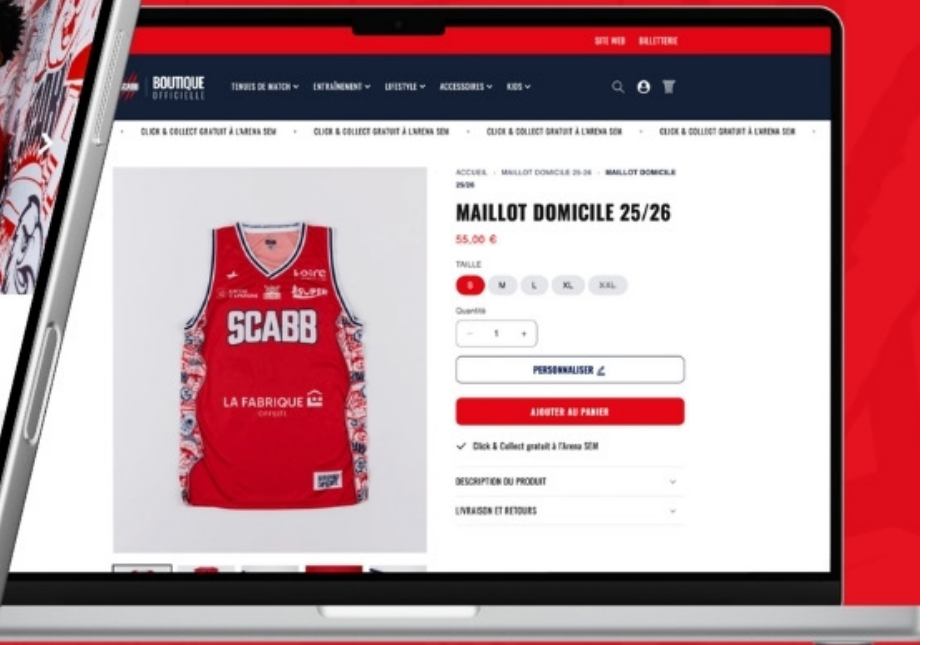

BOUTIQUE
OFFICIELLE

boutique.scabbasket.fr